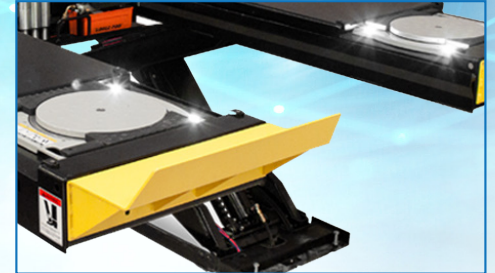

CERRADO E ILUMINADO

Mejore la visibilidad en las áreas de ajuste y calibración de alineación con iluminación ubicada estratégicamente.